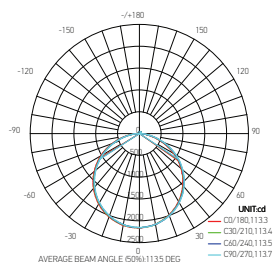

Dalle LED carrée 600 x 600

ECOWATTS 60W 4000K 6300lm

Ref: 169105

EAN	3125461691059
Puissance	60W
Température de couleur	4000K
Flux lumineux	6300lm
Convertisseur	BOKE Entrée 220-240V 270mA 50/60Hz Sortie 30-40V 1450mA Ta: 45°C Tc: 85°C
mA	↻ 270mA ↻ 1450mA
Angle de diffusion	120°
Température de fonctionnement	-20°C ~ 40°C
Marque des LED	EPI STAR 240pcs
IP	40
Durée de vie	50 000H
IRC	≥80
UGR	<19
PF	≥0.9
Diffuseur	PS (Matt)
Matériaux	Aluminium avec un revêtement anticorrosion
Finition	Blanc (RAL9016)
Poids	3.9kg
Dimensions	595 x 595 x 12.5mm