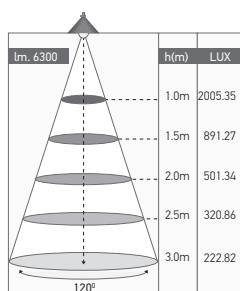

Dalle LED carrée 600 x 600

ECOWATTS 60W 4000K 6300lm

Ref: 169105

EAN	3125461691059
Puissance	60W
Température de couleur	4000K
Flux lumineux	6300lm
Convertisseur	BOKE Entrée 220-240V 270mA 50/60Hz Sortie 30-40V 1450mA Ta: 45°C Tc: 85°C
mA	↻ 270mA ↻ 1450mA
Angle de diffusion	120°
Température de fonctionnement	-20°C ~ 40°C
Marque des LED	EPI STAR 240pcs
IP	40
Durée de vie	50 000H
IRC	≥80
UGR	<19
PF	≥0.9
Diffuseur	PS (Matt)
Matériaux	Aluminium avec un revêtement anticorrosion
Finition	Blanc (RAL9016)
Poids	3.9kg
Dimensions	595 x 595 x 12.5mm