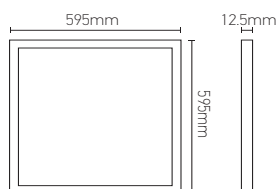

Dalle LED carrée 600 x 600

ECOWATTS 60W 4000K 6300lm

Ref: 169105

EAN	3125461691059
Puissance	60W
Température de couleur	4000K
Flux lumineux	6300lm
Convertisseur	BOKE Entrée 220-240V 270mA 50/60Hz Sortie 30-40V 1450mA Ta: 45°C Tc: 85°C
mA	↻ 270mA ↻ 1450mA
Angle de diffusion	120°
Température de fonctionnement	-20°C ~ 40°C
Marque des LED	EPI STAR 240pcs
IP	40
Durée de vie	50 000H
IRC	≥80
UGR	<19
PF	≥0.9
Diffuseur	PS (Matt)
Matériaux	Aluminium avec un revêtement anticorrosion
Finition	Blanc (RAL9016)
Poids	3.9kg
Dimensions	595 x 595 x 12.5mm